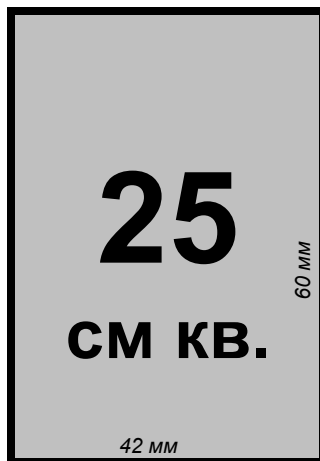

### РЕКЛАМА РАЗМЕЩАЕТСЯ ПО МОДУЛЬНОЙ СЕТКЕ:

НАШ МОДУЛЬ

Стоимость 1 модуля:

в газете за среду — 18 р.

в газете за пятницу — 22 р. 50 коп.

"в пакете" (среда+пятница) -

34 р. 43 коп.

количество модулей	объем (см кв.)	возможные размеры в мм (ширина+высота)
0,5	12	42x29
1	25	42x60; 87x29
1,5	38	42x91
2	52	42x123; 87x60
3	79	87x91; 42x185; 131x60
4	107	87x123; 42x249; 176x60
5	134	87x154; 220x60; 42x312
6	161	87x185; 131x123; 176x91
8	216	87x249; 176x123;
9	242	131x185
10	271	87x312; 220x123
12	326	131x249; 87x375; 176x185
15	407	220x185; 131x312
20	548	220x249; 176x312